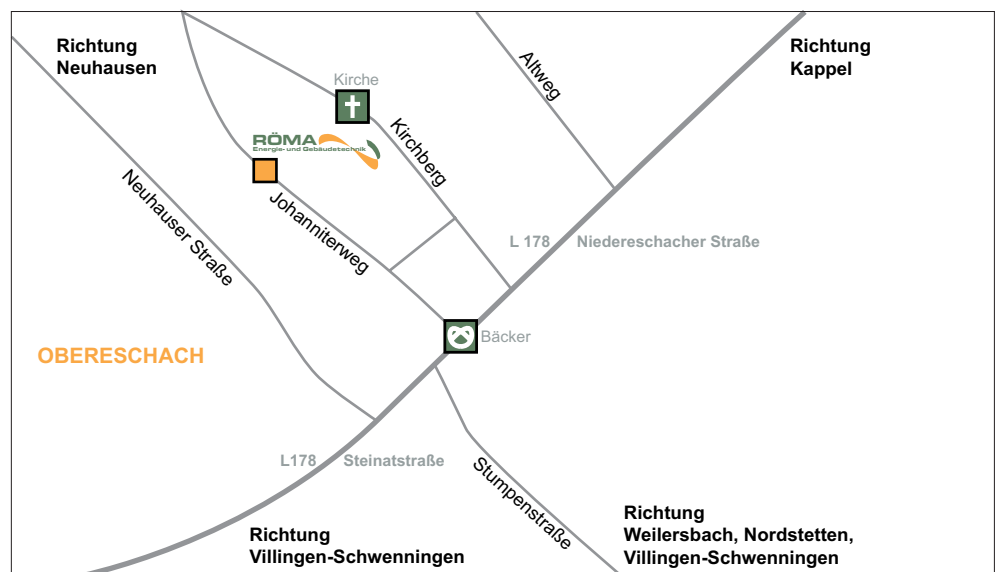

# Ihr Weg zu uns

Karten zur Übersicht

## **Anfahrt mit dem Auto**

Obereschach liegt im südlichen Teil von Baden-Württemberg und gehört zum Kreis Villingen-Schwenningen.

## **Von Stuttgart kommend**

Über die A81. Autobahnabfahrt Zimmern/Rotteil, Richtung Zimmern | Horgen | Niedereschach | Kappel | Obereschach.

## **Von Offenburg kommend**

Richtung Hausach | Hornberg | Triberg | St.Georgen | Villingen (und dann die erste Abfahrt nach Obereschach nehmen).