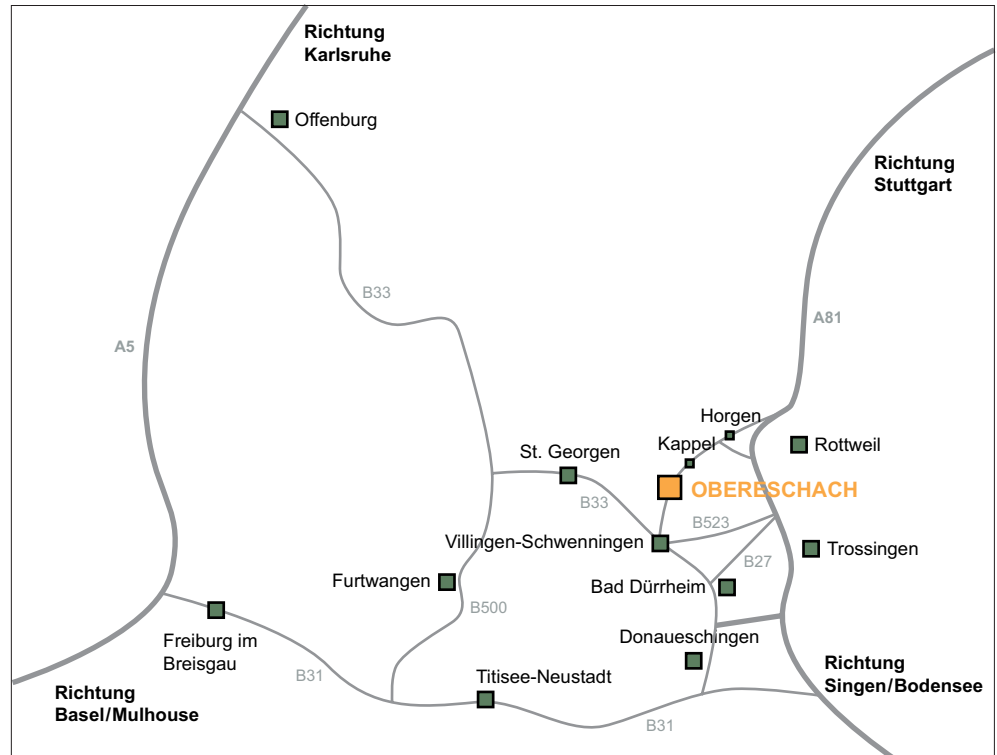

# Ihr Weg zu uns

Karten zur Übersicht

## **Anfahrt mit dem Auto**

Obereschach liegt im südlichen Teil von Baden-Württemberg und gehört zum Kreis Villingen-Schwenningen.

## **Von Stuttgart kommend**

Über die A81. Autobahnabfahrt Zimmern/Rotteil, Richtung Zimmern | Horgen | Niedereschach | Kappel | Obereschach.

## **Von Offenburg kommend**

Richtung Hausach | Hornberg | Triberg | St.Georgen | Villingen (und dann die erste Abfahrt nach Obereschach nehmen).